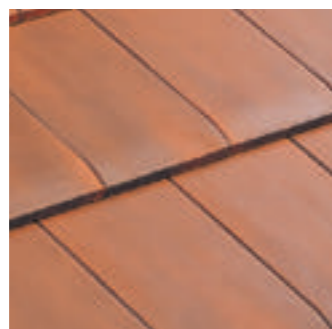

BRUIN

ROOD

ARGENTIQUE

GRIJS QUARTZ

LEIKLEUR

RUSTIEK

VIND AL ONZE  
DAKOPLOSSINGEN  
OP ONZE WEBSITE

Dit product is gemaakt conform l'AFNOR certificatie volgens de norm ISO 9001 EN ISO 14001 voor het milieu. Alle modellen van EDILIANS voldoen aan EN 1304. Enkele modellen die het NF logo bezitten en het keurmerk NF063. De kenmerken van het keurmerk NF zijn, geometry, buigweerstand, waterdichtheid klasse 1, vorstbestendig volgens NF EN -2, De vorstweerstand "Bergklimaat" NF539-2 (alleen de modellen met het logo NFM) geschikt voor daken met lage helling (enkel voor de modellen met het logo NF FP).

# HP 10 Huguenot

**MODERN, ELEGANT EN SNEL**

Grote vlakke pan met sluiting

Ref. 205

- Klei van topkwaliteit (streek Beauvais)
- Weinig aantal per m<sup>2</sup>
- Zeer fijne neus
- Gladde afwerking
- Variabele latafstand
- Dubbel voorgeperst nagelgat
- Ideaal voor gevelbekleding