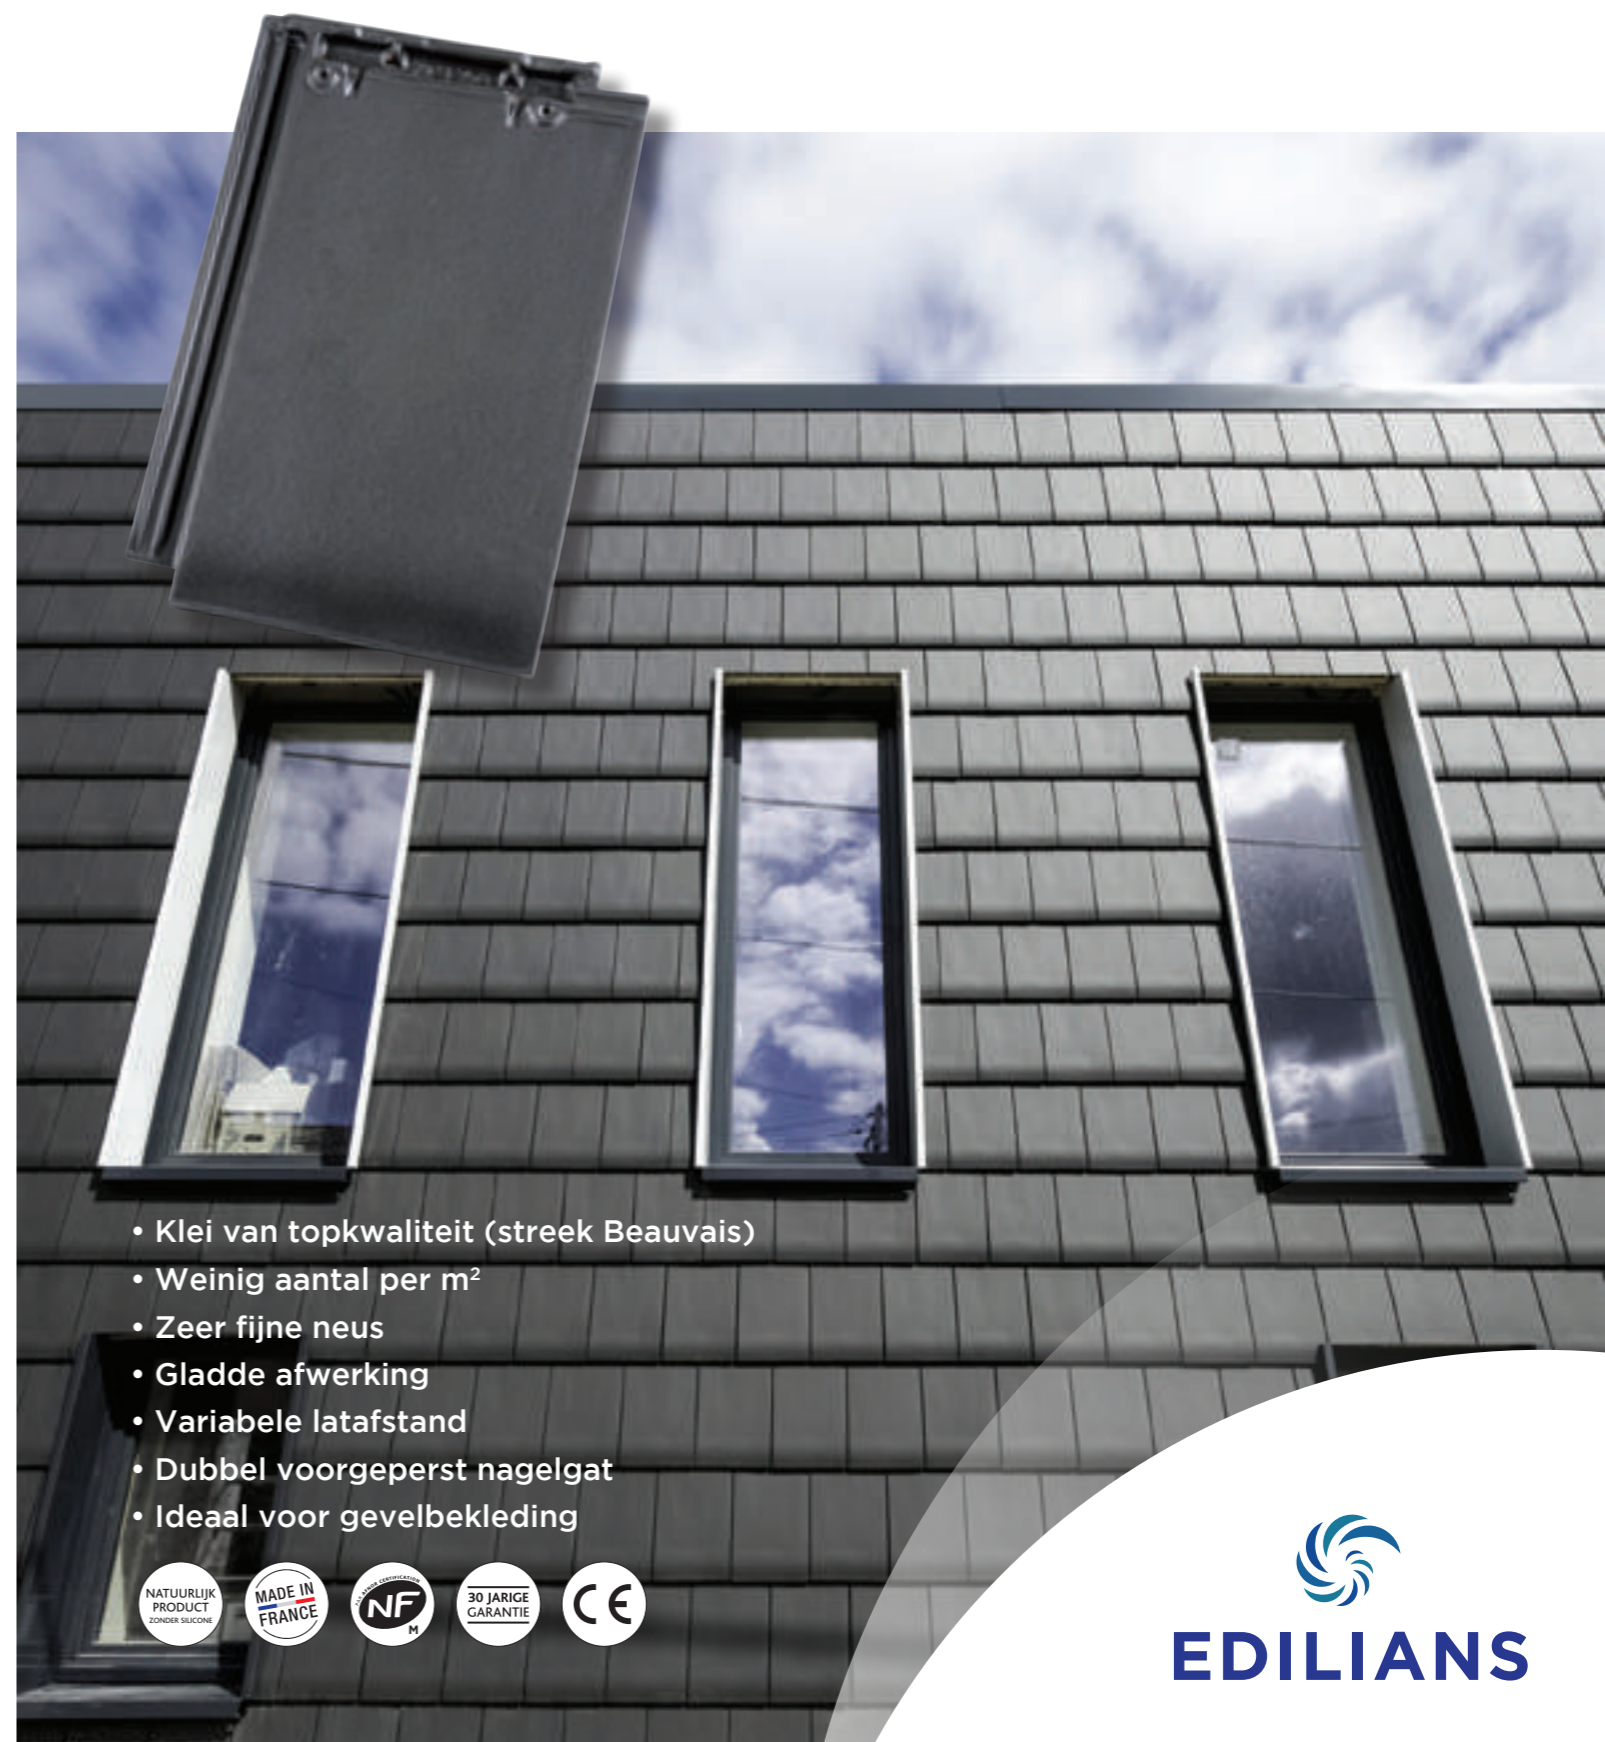

HP 10 Huguenot

MODERN, ELEGANT EN SNEL

Grote vlakke pan met sluiting

Ref. 205

- Klei van topkwaliteit (streek Beauvais)
- Weinig aantal per m²
- Zeer fijne neus
- Gladde afwerking
- Variabele latafstand
- Dubbel voorgeperst nagelgat
- Ideaal voor gevelbekleding

edilians.be/nl
edilians.nl

EDILIANS

Deze documentatie annuleert en vervangt eerdere edities. Het is een niet-contractueel document, dat met name waarschijnlijk op elk moment zal worden gewijzigd (zie de bijgewerkte informatie op het productblad van de site www.edilians.com). De waarden worden alleen ter informatie gegeven en kunnen worden gewijzigd. De drukprocessen garanderen niet noodzakelijkerwijs een getrouwe weergave van de kleuren, dank u om te vragen om de tegel in de situatie te zien. Edilians SAS (voorheen 'Imerys TC'), kapitaal van EUR 161 227 700, RCS Lyon B 449 354 224, en maatschappelijke zetel te 65, Chemin du Moulin Carron, 69570 Dardilly, FRANKRIJK / © 11-2020 CTOUTKOM, voor het ontwerp, creatie en opmaak / © 2020 Edilians. Alle andere rechten voorbehouden. Architect Audrey Lablanche